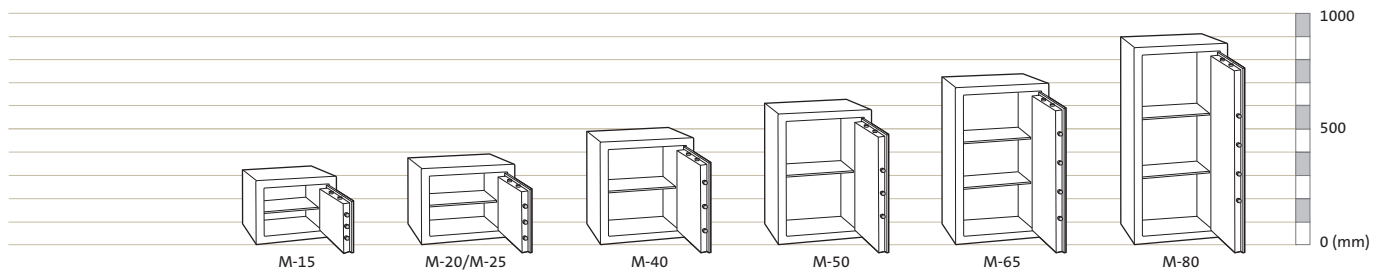

**LICHTGEWICHT,
GECERTIFICEERD EN
WAAR VOOR UW GELD**
VOOR BESCHERMING
VAN CONTANTEN EN
KOSTBAARHEDEN

CONSUL

BESCHERMING TEGEN INBRAAK

HOOFDKENMERKEN

- Toonaangevend licht gewicht voor een eenvoudigere installatie.
- ECB•S gecertificeerde inbraakwerendheid volgens EN 1143-1 grade 0 en I.
- Composiet deur gemaakt van 10 mm staal met een totale dikte van 35 mm.
- De korpus heeft een doorsnede van 45 mm en bestaat uit een binnen- en een buitenwand van staal, waartussen de ruimte is opgevuld met een inbraakwerende barrière van verschillende materialen.
- Stalen schoten met een diameter van 25 mm beveiligen de deur, drie in horizontale richting en twee in verticale richting naar boven en naar beneden.
- Teruggiggende deur en verborgen interne scharnieren die zorgen voor een gladde afwerking waardoor een inbreker geen grip heeft op de kluis.
- Model 25 en hoger heeft de mogelijkheid om A4 ordners op te bergen.
- De kluis is voorbereid voor verankering aan de vloer of muur en er wordt een verankeringskit meegeleverd zodat onbevoegden de kluis na installatie niet kunnen verwijderen.

CONSUL

PRODUCTSPECIFICATIES

GRADE 0

Model	Uitwendige hoogte (mm)	Uitwendige breedte (mm)	Uitwendige diepte* (mm)	Inwendige hoogte (mm)	Inwendige breedte (mm)	Inwendige diepte (mm)	Volume (liter)	Nettogewicht (kg)	Aantal legborden
M-15	280	370	350	190	280	250	13	40	1
M-25	330	450	400	240	360	300	26	54	1
M-40	450	450	400	360	360	300	39	67	1
M-50	570	450	400	480	360	300	52	81	1
M-65	690	450	400	600	360	300	65	94	2